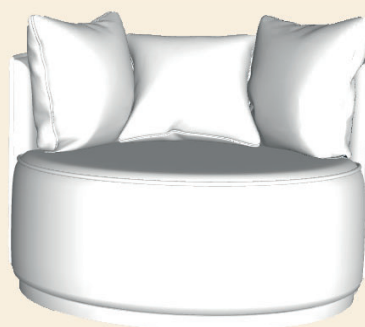

Adèle

Fauteuil Adèle Loveseat Adèle Hockers Adèle 2 zits bank Adèle 3 zits bank Adèle Adèle Curve

Adèle

Afmetingen in cm

Fauteuil Adèle 100 cm
104x104

Loveseat Adèle 120 cm
124x124

2 zits bank Adèle
195x104
(5 rugkussens)

3 zits bank Adèle
245x104
(7 rugkussens)

Prijzen in euro's/marginale afwijkingen in afmetingen zijn mogelijk

Adéle

Afmetingen in cm

Adele Curve L/R
195x140 cm

Hocker Adéle
80 cm

Hocker Adéle
100 cm

Prijzen in euro's/marginale afwijkingen in afmetingen zijn mogelijk