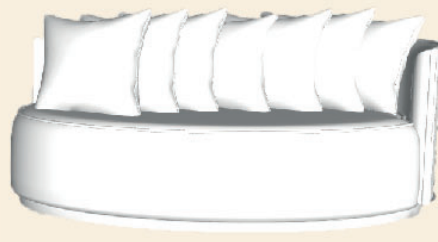

Adèle

Fauteuil Adèle Loveseat Adèle Hockers Adèle 2 zits bank Adèle 3 zits bank Adèle Adèle Curve

Adèle

Afmetingen in cm

Fauteuil Adèle 100 cm
104x104

Loveseat Adèle 120 cm
124x124

2 zits bank Adèle
195x104
(5 rugkussens)

3 zits bank Adèle
245x104
(7 rugkussens)

Prijzen in euro's/marginale afwijkingen in afmetingen zijn mogelijk

Adéle

Afmetingen in cm

Adele Curve L/R
195x140 cm

Hocker Adéle
80 cm

Hocker Adéle
100 cm

Prijzen in euro's/marginale afwijkingen in afmetingen zijn mogelijk