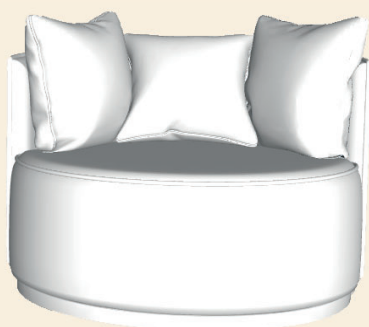

Adèle

Fauteuil Adèle Loveseat Adèle Hockers Adèle 2 zits bank Adèle 3 zits bank Adèle Adèle Curve

Adèle

Afmetingen in cm

Fauteuil Adèle 100 cm
104x104

Loveseat Adèle 120 cm
124x124

2 zits bank Adèle
195x104
(5 rugkussens)

3 zits bank Adèle
245x104
(7 rugkussens)

Prijzen in euro's/marginale afwijkingen in afmetingen zijn mogelijk

Adéle

Afmetingen in cm

Adele Curve L/R
195x140 cm

Hocker Adéle
80 cm

Hocker Adéle
100 cm

Prijzen in euro's/marginale afwijkingen in afmetingen zijn mogelijk