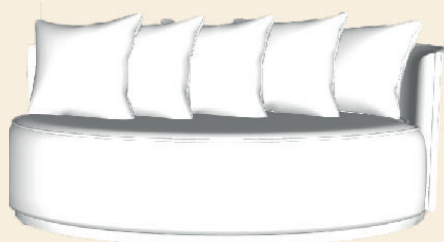

Adèle

Fauteuil Adèle Loveseat Adèle Hockers Adèle 2 zits bank Adèle 3 zits bank Adèle Adèle Curve

Adèle

Afmetingen in cm

Fauteuil Adèle 100 cm
104x104

Loveseat Adèle 120 cm
124x124

2 zits bank Adèle
195x104
(5 rugkussens)

3 zits bank Adèle
245x104
(7 rugkussens)

Prijzen in euro's/marginale afwijkingen in afmetingen zijn mogelijk

Adéle

Afmetingen in cm

Adele Curve L/R
195x140 cm

Hocker Adéle
80 cm

Hocker Adéle
100 cm

Prijzen in euro's/marginale afwijkingen in afmetingen zijn mogelijk