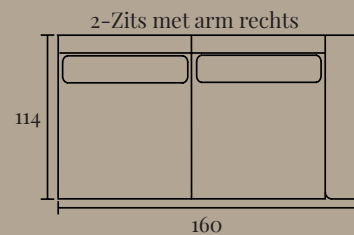

Specificaties:

Zithoogte:	ca. 40 cm
Zitdiepte:	ca. 65 cm
Armbreedte:	ca. 18 cm
Rughoogte:	ca. 85 cm
Totale diepte:	ca. 114 cm

(HOEK)BANK MILAAN

Opstellingen

Standaard opstelling Milaan met ottoman element:

S. 273 x 223 cm

M. 293 x 223 cm

L. 313 x 223 cm

Standaard opstelling Milaan met divan element:

S. 265 x 175 cm

M. 285 x 175 cm

L. 305 x 175 cm

Standaard opstelling Milaan met divan max element:

S. 301 x 175 cm

M. 321 x 175 cm

L. 341 x 175 cm

(HOEK)BANK MILAAN

Elementenoverzicht

Ben je nieuwsgierig geworden en wil je meer weten over dit product? Er is vaak veel meer mogelijk dan dat je ziet! Onze adviseurs helpen je heel graag op weg met alle mogelijkheden.

Divan S links

Divan S rechts

Divan M links

Divan M rechts

Terminal links

Terminal rechts

Ottoman links

Ottoman rechts