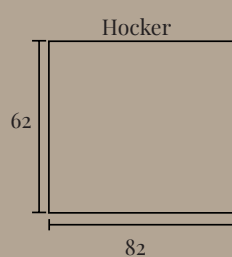

Specificaties:

Zithoogte:	ca. 40 cm
Zitdiepte:	ca. 65 cm
Armbreedte:	ca. 18 cm
Rughoogte:	ca. 85 cm
Totale diepte:	ca. 114 cm

(HOEK)BANK MILAAN

Opstellingen

Standaard opstelling Milaan met ottoman element:

S. 273 x 223 cm

M. 293 x 223 cm

L. 313 x 223 cm

Standaard opstelling Milaan met divan element:

S. 265 x 175 cm

M. 285 x 175 cm

L. 305 x 175 cm

Standaard opstelling Milaan met divan max element:

S. 301 x 175 cm

M. 321 x 175 cm

L. 341 x 175 cm

(HOEK)BANK MILAAN

Elementenoverzicht

Ben je nieuwsgierig geworden en wil je meer weten over dit product? Er is vaak veel meer mogelijk dan dat je ziet! Onze adviseurs helpen je heel graag op weg met alle mogelijkheden.

Divan S links

Divan S rechts

Divan M links

Divan M rechts

Terminal links

Terminal rechts

Ottoman links

Ottoman rechts