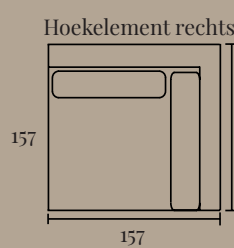

Specificaties:

Zithoogte:	ca. 40 cm
Zitdiepte:	ca. 65 cm
Armbreedte:	ca. 18 cm
Rughoogte:	ca. 85 cm
Totale diepte:	ca. 114 cm

(HOEK)BANK MILAAN

Opstellingen

Standaard opstelling Milaan met ottoman element:

S. 273 x 223 cm

M. 293 x 223 cm

L. 313 x 223 cm

Standaard opstelling Milaan met divan element:

S. 265 x 175 cm

M. 285 x 175 cm

L. 305 x 175 cm

Standaard opstelling Milaan met divan max element:

S. 301 x 175 cm

M. 321 x 175 cm

L. 341 x 175 cm

(HOEK)BANK MILAAN

Elementenoverzicht

Ben je nieuwsgierig geworden en wil je meer weten over dit product? Er is vaak veel meer mogelijk dan dat je ziet! Onze adviseurs helpen je heel graag op weg met alle mogelijkheden.

Divan S links

Divan S rechts

Divan M links

Divan M rechts

Terminal links

Terminal rechts

Ottoman links

Ottoman rechts