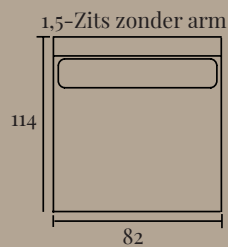

Specificaties:

Zithoogte:	ca. 40 cm
Zitdiepte:	ca. 65 cm
Armbreedte:	ca. 18 cm
Rughoogte:	ca. 85 cm
Totale diepte:	ca. 114 cm

(HOEK)BANK MILAAN

Opstellingen

Standaard opstelling Milaan met ottoman element:

S. 273 x 223 cm

M. 293 x 223 cm

L. 313 x 223 cm

Standaard opstelling Milaan met divan element:

S. 265 x 175 cm

M. 285 x 175 cm

L. 305 x 175 cm

Standaard opstelling Milaan met divan max element:

S. 301 x 175 cm

M. 321 x 175 cm

L. 341 x 175 cm

(HOEK)BANK MILAAN

Elementenoverzicht

Ben je nieuwsgierig geworden en wil je meer weten over dit product? Er is vaak veel meer mogelijk dan dat je ziet! Onze adviseurs helpen je heel graag op weg met alle mogelijkheden.

Divan S links

Divan S rechts

Divan M links

Divan M rechts

Terminal links

Terminal rechts

Ottoman links

Ottoman rechts