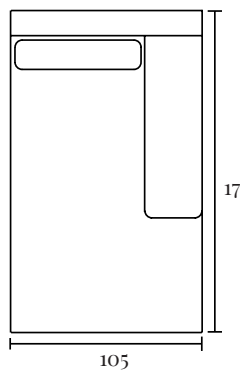

Specificaties:

Zithoogte:	ca. 40 cm
Zitdiepte:	ca. 65 cm
Armbreedte:	ca. 18 cm
Rughoogte:	ca. 85 cm
Totale diepte:	ca. 114 cm

(HOEK)BANK MILAAN

Opstellingen

Standaard opstelling Milaan met ottoman element:

S. 273 x 223 cm

M. 293 x 223 cm

L. 313 x 223 cm

Standaard opstelling Milaan met divan element:

S. 265 x 175 cm

M. 285 x 175 cm

L. 305 x 175 cm

Standaard opstelling Milaan met divan max element:

S. 301 x 175 cm

M. 321 x 175 cm

L. 341 x 175 cm

(HOEK)BANK MILAAN

Elementenoverzicht

Ben je nieuwsgierig geworden en wil je meer weten over dit product? Er is vaak veel meer mogelijk dan dat je ziet! Onze adviseurs helpen je heel graag op weg met alle mogelijkheden.

Divan S links

Divan S rechts

Divan M links

Divan M rechts

Terminal links

Terminal rechts

Ottoman links

Ottoman rechts