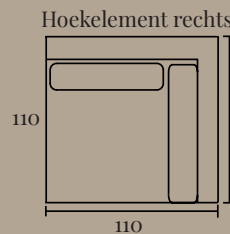

Specificaties:

Zithoogte:	ca. 40 cm
Zitdiepte:	ca. 65 cm
Armbreedte:	ca. 18 cm
Rughoogte:	ca. 85 cm
Totale diepte:	ca. 114 cm

(HOEK)BANK MILAAN

Opstellingen

Standaard opstelling Milaan met ottoman element:

S. 273 x 223 cm

M. 293 x 223 cm

L. 313 x 223 cm

Standaard opstelling Milaan met divan element:

S. 265 x 175 cm

M. 285 x 175 cm

L. 305 x 175 cm

Standaard opstelling Milaan met divan max element:

S. 301 x 175 cm

M. 321 x 175 cm

L. 341 x 175 cm

(HOEK)BANK MILAAN

Elementenoverzicht

Ben je nieuwsgierig geworden en wil je meer weten over dit product? Er is vaak veel meer mogelijk dan dat je ziet! Onze adviseurs helpen je heel graag op weg met alle mogelijkheden.

Divan S links

Divan S rechts

Divan M links

Divan M rechts

Terminal links

Terminal rechts

Ottoman links

Ottoman rechts