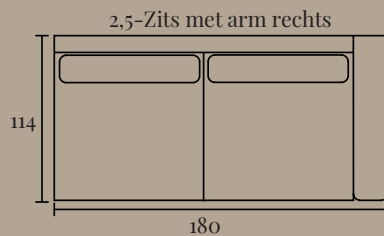

Specificaties:

Zithoogte:	ca. 40 cm
Zitdiepte:	ca. 65 cm
Armbreedte:	ca. 18 cm
Rughoogte:	ca. 85 cm
Totale diepte:	ca. 114 cm

(HOEK)BANK MILAAN

Opstellingen

Standaard opstelling Milaan met ottoman element:

S. 273 x 223 cm

M. 293 x 223 cm

L. 313 x 223 cm

Standaard opstelling Milaan met divan element:

S. 265 x 175 cm

M. 285 x 175 cm

L. 305 x 175 cm

Standaard opstelling Milaan met divan max element:

S. 301 x 175 cm

M. 321 x 175 cm

L. 341 x 175 cm

(HOEK)BANK MILAAN

Elementenoverzicht

Ben je nieuwsgierig geworden en wil je meer weten over dit product? Er is vaak veel meer mogelijk dan dat je ziet! Onze adviseurs helpen je heel graag op weg met alle mogelijkheden.

Divan S links

Divan S rechts

Divan M links

Divan M rechts

Terminal links

Terminal rechts

Ottoman links

Ottoman rechts