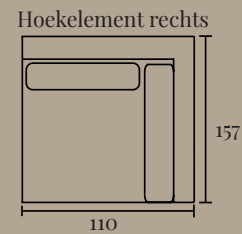

Specificaties:

Zithoogte:	ca. 40 cm
Zitdiepte:	ca. 65 cm
Armbreedte:	ca. 18 cm
Rughoogte:	ca. 85 cm
Totale diepte:	ca. 114 cm

(HOEK)BANK MILAAN

Opstellingen

Standaard opstelling Milaan met ottoman element:

S. 273 x 223 cm

M. 293 x 223 cm

L. 313 x 223 cm

Standaard opstelling Milaan met divan element:

S. 265 x 175 cm

M. 285 x 175 cm

L. 305 x 175 cm

Standaard opstelling Milaan met divan max element:

S. 301 x 175 cm

M. 321 x 175 cm

L. 341 x 175 cm

(HOEK)BANK MILAAN

Elementenoverzicht

Ben je nieuwsgierig geworden en wil je meer weten over dit product? Er is vaak veel meer mogelijk dan dat je ziet! Onze adviseurs helpen je heel graag op weg met alle mogelijkheden.

Divan S links

Divan S rechts

Divan M links

Divan M rechts

Terminal links

Terminal rechts

Ottoman links

Ottoman rechts