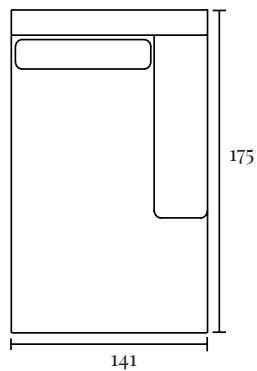

Specificaties:

Zithoogte:	ca. 40 cm
Zitdiepte:	ca. 65 cm
Armbreedte:	ca. 18 cm
Rughoogte:	ca. 85 cm
Totale diepte:	ca. 114 cm

(HOEK)BANK MILAAN

Opstellingen

Standaard opstelling Milaan met ottoman element:

S. 273 x 223 cm

M. 293 x 223 cm

L. 313 x 223 cm

Standaard opstelling Milaan met divan element:

S. 265 x 175 cm

M. 285 x 175 cm

L. 305 x 175 cm

Standaard opstelling Milaan met divan max element:

S. 301 x 175 cm

M. 321 x 175 cm

L. 341 x 175 cm

(HOEK)BANK MILAAN

Elementenoverzicht

Ben je nieuwsgierig geworden en wil je meer weten over dit product? Er is vaak veel meer mogelijk dan dat je ziet! Onze adviseurs helpen je heel graag op weg met alle mogelijkheden.

Divan S links

Divan S rechts

Divan M links

Divan M rechts

Terminal links

Terminal rechts

Ottoman links

Ottoman rechts