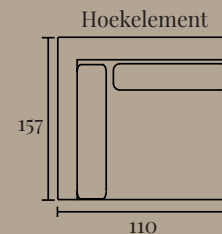

Specificaties:

Zithoogte:	ca. 40 cm
Zitdiepte:	ca. 65 cm
Armbreedte:	ca. 18 cm
Rughoogte:	ca. 85 cm
Totale diepte:	ca. 114 cm

(HOEK)BANK MILAAN

Opstellingen

Standaard opstelling Milaan met ottoman element:

S. 273 x 223 cm

M. 293 x 223 cm

L. 313 x 223 cm

Standaard opstelling Milaan met divan element:

S. 265 x 175 cm

M. 285 x 175 cm

L. 305 x 175 cm

Standaard opstelling Milaan met divan max element:

S. 301 x 175 cm

M. 321 x 175 cm

L. 341 x 175 cm

(HOEK)BANK MILAAN

Elementenoverzicht

Ben je nieuwsgierig geworden en wil je meer weten over dit product? Er is vaak veel meer mogelijk dan dat je ziet! Onze adviseurs helpen je heel graag op weg met alle mogelijkheden.

Divan S links

Divan S rechts

Divan M links

Divan M rechts

Terminal links

Terminal rechts

Ottoman links

Ottoman rechts