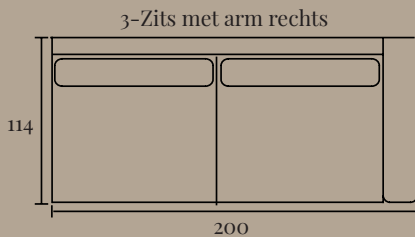

Specificaties:

Zithoogte:	ca. 40 cm
Zitdiepte:	ca. 65 cm
Armbreedte:	ca. 18 cm
Rughoogte:	ca. 85 cm
Totale diepte:	ca. 114 cm

(HOEK)BANK MILAAN

Opstellingen

Standaard opstelling Milaan met ottoman element:

S. 273 x 223 cm

M. 293 x 223 cm

L. 313 x 223 cm

Standaard opstelling Milaan met divan element:

S. 265 x 175 cm

M. 285 x 175 cm

L. 305 x 175 cm

Standaard opstelling Milaan met divan max element:

S. 301 x 175 cm

M. 321 x 175 cm

L. 341 x 175 cm

(HOEK)BANK MILAAN

Elementenoverzicht

Ben je nieuwsgierig geworden en wil je meer weten over dit product? Er is vaak veel meer mogelijk dan dat je ziet! Onze adviseurs helpen je heel graag op weg met alle mogelijkheden.

Divan S links

Divan S rechts

Divan M links

Divan M rechts

Terminal links

Terminal rechts

Ottoman links

Ottoman rechts