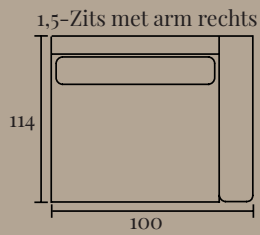

Specificaties:

Zithoogte:	ca. 40 cm
Zitdiepte:	ca. 65 cm
Armbreedte:	ca. 18 cm
Rughoogte:	ca. 85 cm
Totale diepte:	ca. 114 cm

(HOEK)BANK MILAAN

Opstellingen

Standaard opstelling Milaan met ottoman element:

S. 273 x 223 cm

M. 293 x 223 cm

L. 313 x 223 cm

Standaard opstelling Milaan met divan element:

S. 265 x 175 cm

M. 285 x 175 cm

L. 305 x 175 cm

Standaard opstelling Milaan met divan max element:

S. 301 x 175 cm

M. 321 x 175 cm

L. 341 x 175 cm

(HOEK)BANK MILAAN

Elementenoverzicht

Ben je nieuwsgierig geworden en wil je meer weten over dit product? Er is vaak veel meer mogelijk dan dat je ziet! Onze adviseurs helpen je heel graag op weg met alle mogelijkheden.

Divan S links

Divan S rechts

Divan M links

Divan M rechts

Terminal links

Terminal rechts

Ottoman links

Ottoman rechts