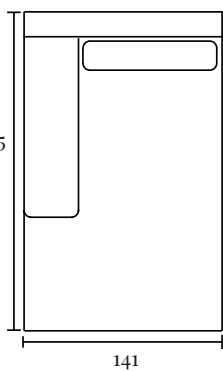

Specificaties:

Zithoogte:	ca. 40 cm
Zitdiepte:	ca. 65 cm
Armbreedte:	ca. 18 cm
Rughoogte:	ca. 85 cm
Totale diepte:	ca. 114 cm

(HOEK)BANK MILAAN

Opstellingen

Standaard opstelling Milaan met ottoman element:

S. 273 x 223 cm

M. 293 x 223 cm

L. 313 x 223 cm

Standaard opstelling Milaan met divan element:

S. 265 x 175 cm

M. 285 x 175 cm

L. 305 x 175 cm

Standaard opstelling Milaan met divan max element:

S. 301 x 175 cm

M. 321 x 175 cm

L. 341 x 175 cm

(HOEK)BANK MILAAN

Elementenoverzicht

Ben je nieuwsgierig geworden en wil je meer weten over dit product? Er is vaak veel meer mogelijk dan dat je ziet! Onze adviseurs helpen je heel graag op weg met alle mogelijkheden.

Divan S links

Divan S rechts

Divan M links

Divan M rechts

Terminal links

Terminal rechts

Ottoman links

Ottoman rechts