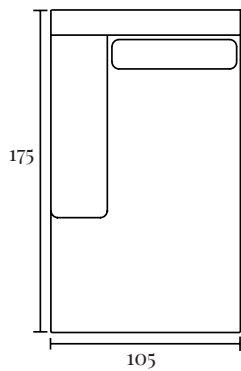

Specificaties:

Zithoogte:	ca. 40 cm
Zitdiepte:	ca. 65 cm
Armbreedte:	ca. 18 cm
Rughoogte:	ca. 85 cm
Totale diepte:	ca. 114 cm

(HOEK)BANK MILAAN

Opstellingen

Standaard opstelling Milaan met ottoman element:

S. 273 x 223 cm

M. 293 x 223 cm

L. 313 x 223 cm

Standaard opstelling Milaan met divan element:

S. 265 x 175 cm

M. 285 x 175 cm

L. 305 x 175 cm

Standaard opstelling Milaan met divan max element:

S. 301 x 175 cm

M. 321 x 175 cm

L. 341 x 175 cm

(HOEK)BANK MILAAN

Elementenoverzicht

Ben je nieuwsgierig geworden en wil je meer weten over dit product? Er is vaak veel meer mogelijk dan dat je ziet! Onze adviseurs helpen je heel graag op weg met alle mogelijkheden.

Divan S links

Divan S rechts

Divan M links

Divan M rechts

Terminal links

Terminal rechts

Ottoman links

Ottoman rechts