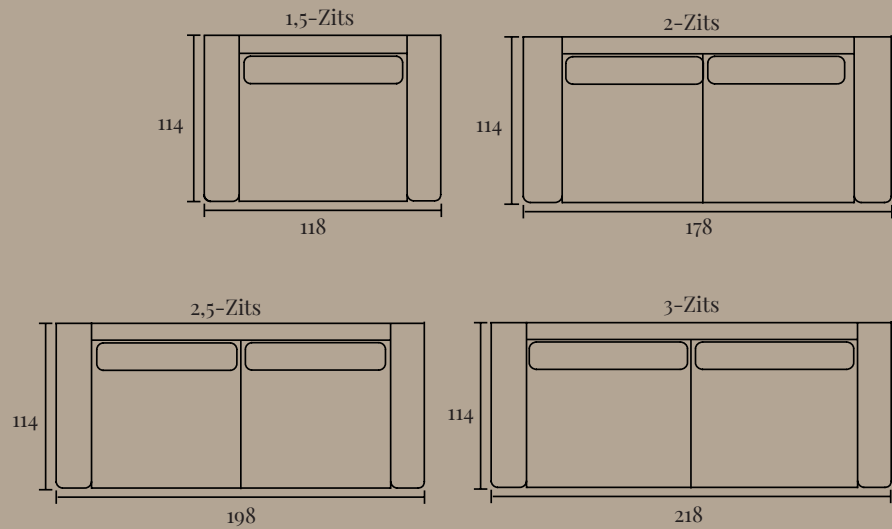

Specificaties:

Zithoogte:	ca. 40 cm
Zitdiepte:	ca. 65 cm
Armbreedte:	ca. 18 cm
Rughoogte:	ca. 85 cm
Totale diepte:	ca. 114 cm

(HOEK)BANK MILAAN

Opstellingen

Standaard opstelling Milaan met ottoman element:

S. 273 x 223 cm

M. 293 x 223 cm

L. 313 x 223 cm

Standaard opstelling Milaan met divan element:

S. 265 x 175 cm

M. 285 x 175 cm

L. 305 x 175 cm

Standaard opstelling Milaan met divan max element:

S. 301 x 175 cm

M. 321 x 175 cm

L. 341 x 175 cm

(HOEK)BANK MILAAN

Elementenoverzicht

Ben je nieuwsgierig geworden en wil je meer weten over dit product? Er is vaak veel meer mogelijk dan dat je ziet! Onze adviseurs helpen je heel graag op weg met alle mogelijkheden.

Divan S links

Divan S rechts

Divan M links

Divan M rechts

Terminal links

Terminal rechts

Ottoman links

Ottoman rechts