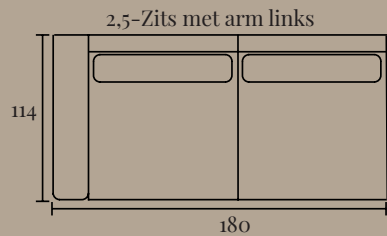

Specificaties:

Zithoogte:	ca. 40 cm
Zitdiepte:	ca. 65 cm
Armbreedte:	ca. 18 cm
Rughoogte:	ca. 85 cm
Totale diepte:	ca. 114 cm

(HOEK)BANK MILAAN

Opstellingen

Standaard opstelling Milaan met ottoman element:

S. 273 x 223 cm

M. 293 x 223 cm

L. 313 x 223 cm

Standaard opstelling Milaan met divan element:

S. 265 x 175 cm

M. 285 x 175 cm

L. 305 x 175 cm

Standaard opstelling Milaan met divan max element:

S. 301 x 175 cm

M. 321 x 175 cm

L. 341 x 175 cm

(HOEK)BANK MILAAN

Elementenoverzicht

Ben je nieuwsgierig geworden en wil je meer weten over dit product? Er is vaak veel meer mogelijk dan dat je ziet! Onze adviseurs helpen je heel graag op weg met alle mogelijkheden.

Divan S links

Divan S rechts

Divan M links

Divan M rechts

Terminal links

Terminal rechts

Ottoman links

Ottoman rechts