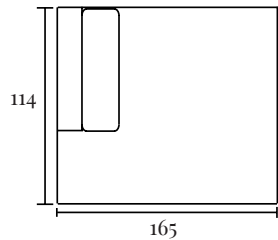

Specificaties:

Zithoogte:	ca. 40 cm
Zitdiepte:	ca. 65 cm
Armbreedte:	ca. 18 cm
Rughoogte:	ca. 85 cm
Totale diepte:	ca. 114 cm

(HOEK)BANK MILAAN

Opstellingen

Standaard opstelling Milaan met ottoman element:

S. 273 x 223 cm

M. 293 x 223 cm

L. 313 x 223 cm

Standaard opstelling Milaan met divan element:

S. 265 x 175 cm

M. 285 x 175 cm

L. 305 x 175 cm

Standaard opstelling Milaan met divan max element:

S. 301 x 175 cm

M. 321 x 175 cm

L. 341 x 175 cm

(HOEK)BANK MILAAN

Elementenoverzicht

Ben je nieuwsgierig geworden en wil je meer weten over dit product? Er is vaak veel meer mogelijk dan dat je ziet! Onze adviseurs helpen je heel graag op weg met alle mogelijkheden.

Divan S links

Divan S rechts

Divan M links

Divan M rechts

Terminal links

Terminal rechts

Ottoman links

Ottoman rechts