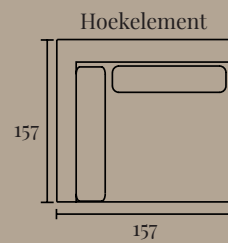

Specificaties:

Zithoogte:	ca. 40 cm
Zitdiepte:	ca. 65 cm
Armbreedte:	ca. 18 cm
Rughoogte:	ca. 85 cm
Totale diepte:	ca. 114 cm

(HOEK)BANK MILAAN

Opstellingen

Standaard opstelling Milaan met ottoman element:

S. 273 x 223 cm

M. 293 x 223 cm

L. 313 x 223 cm

Standaard opstelling Milaan met divan element:

S. 265 x 175 cm

M. 285 x 175 cm

L. 305 x 175 cm

Standaard opstelling Milaan met divan max element:

S. 301 x 175 cm

M. 321 x 175 cm

L. 341 x 175 cm

(HOEK)BANK MILAAN

Elementenoverzicht

Ben je nieuwsgierig geworden en wil je meer weten over dit product? Er is vaak veel meer mogelijk dan dat je ziet! Onze adviseurs helpen je heel graag op weg met alle mogelijkheden.

Divan S links

Divan S rechts

Divan M links

Divan M rechts

Terminal links

Terminal rechts

Ottoman links

Ottoman rechts