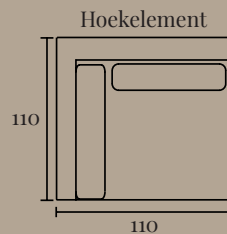

Specificaties:

Zithoogte:	ca. 40 cm
Zitdiepte:	ca. 65 cm
Armbreedte:	ca. 18 cm
Rughoogte:	ca. 85 cm
Totale diepte:	ca. 114 cm

(HOEK)BANK MILAAN

Opstellingen

Standaard opstelling Milaan met ottoman element:

S. 273 x 223 cm

M. 293 x 223 cm

L. 313 x 223 cm

Standaard opstelling Milaan met divan element:

S. 265 x 175 cm

M. 285 x 175 cm

L. 305 x 175 cm

Standaard opstelling Milaan met divan max element:

S. 301 x 175 cm

M. 321 x 175 cm

L. 341 x 175 cm

(HOEK)BANK MILAAN

Elementenoverzicht

Ben je nieuwsgierig geworden en wil je meer weten over dit product? Er is vaak veel meer mogelijk dan dat je ziet! Onze adviseurs helpen je heel graag op weg met alle mogelijkheden.

Divan S links

Divan S rechts

Divan M links

Divan M rechts

Terminal links

Terminal rechts

Ottoman links

Ottoman rechts