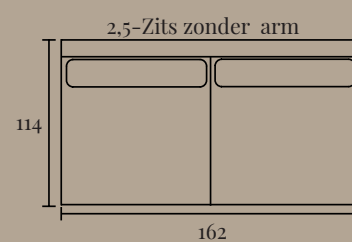

Specificaties:

Zithoogte:	ca. 40 cm
Zitdiepte:	ca. 65 cm
Armbreedte:	ca. 18 cm
Rughoogte:	ca. 85 cm
Totale diepte:	ca. 114 cm

(HOEK)BANK MILAAN

Opstellingen

Standaard opstelling Milaan met ottoman element:

S. 273 x 223 cm

M. 293 x 223 cm

L. 313 x 223 cm

Standaard opstelling Milaan met divan element:

S. 265 x 175 cm

M. 285 x 175 cm

L. 305 x 175 cm

Standaard opstelling Milaan met divan max element:

S. 301 x 175 cm

M. 321 x 175 cm

L. 341 x 175 cm

(HOEK)BANK MILAAN

Elementenoverzicht

Ben je nieuwsgierig geworden en wil je meer weten over dit product? Er is vaak veel meer mogelijk dan dat je ziet! Onze adviseurs helpen je heel graag op weg met alle mogelijkheden.

Divan S links

Divan S rechts

Divan M links

Divan M rechts

Terminal links

Terminal rechts

Ottoman links

Ottoman rechts