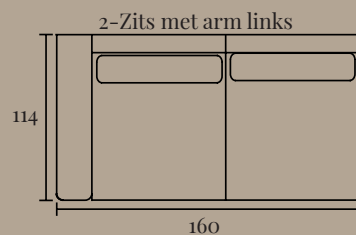

Specificaties:

Zithoogte:	ca. 40 cm
Zitdiepte:	ca. 65 cm
Armbreedte:	ca. 18 cm
Rughoogte:	ca. 85 cm
Totale diepte:	ca. 114 cm

(HOEK)BANK MILAAN

Opstellingen

Standaard opstelling Milaan met ottoman element:

S. 273 x 223 cm

M. 293 x 223 cm

L. 313 x 223 cm

Standaard opstelling Milaan met divan element:

S. 265 x 175 cm

M. 285 x 175 cm

L. 305 x 175 cm

Standaard opstelling Milaan met divan max element:

S. 301 x 175 cm

M. 321 x 175 cm

L. 341 x 175 cm

(HOEK)BANK MILAAN

Elementenoverzicht

Ben je nieuwsgierig geworden en wil je meer weten over dit product? Er is vaak veel meer mogelijk dan dat je ziet! Onze adviseurs helpen je heel graag op weg met alle mogelijkheden.

Divan S links

Divan S rechts

Divan M links

Divan M rechts

Terminal links

Terminal rechts

Ottoman links

Ottoman rechts