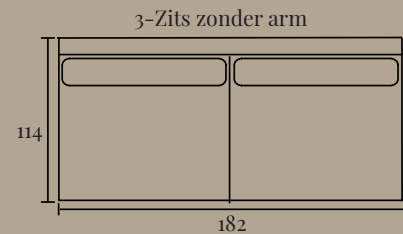

Specificaties:

Zithoogte:	ca. 40 cm
Zitdiepte:	ca. 65 cm
Armbreedte:	ca. 18 cm
Rughoogte:	ca. 85 cm
Totale diepte:	ca. 114 cm

(HOEK)BANK MILAAN

Opstellingen

Standaard opstelling Milaan met ottoman element:

S. 273 x 223 cm

M. 293 x 223 cm

L. 313 x 223 cm

Standaard opstelling Milaan met divan element:

S. 265 x 175 cm

M. 285 x 175 cm

L. 305 x 175 cm

Standaard opstelling Milaan met divan max element:

S. 301 x 175 cm

M. 321 x 175 cm

L. 341 x 175 cm

(HOEK)BANK MILAAN

Elementenoverzicht

Ben je nieuwsgierig geworden en wil je meer weten over dit product? Er is vaak veel meer mogelijk dan dat je ziet! Onze adviseurs helpen je heel graag op weg met alle mogelijkheden.

Divan S links

Divan S rechts

Divan M links

Divan M rechts

Terminal links

Terminal rechts

Ottoman links

Ottoman rechts