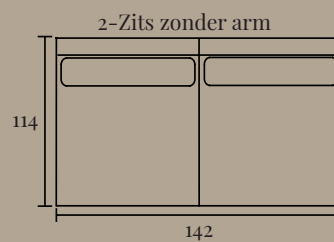

Specificaties:

Zithoogte:	ca. 40 cm
Zitdiepte:	ca. 65 cm
Armbreedte:	ca. 18 cm
Rughoogte:	ca. 85 cm
Totale diepte:	ca. 114 cm

(HOEK)BANK MILAAN

Opstellingen

Standaard opstelling Milaan met ottoman element:

S. 273 x 223 cm

M. 293 x 223 cm

L. 313 x 223 cm

Standaard opstelling Milaan met divan element:

S. 265 x 175 cm

M. 285 x 175 cm

L. 305 x 175 cm

Standaard opstelling Milaan met divan max element:

S. 301 x 175 cm

M. 321 x 175 cm

L. 341 x 175 cm

(HOEK)BANK MILAAN

Elementenoverzicht

Ben je nieuwsgierig geworden en wil je meer weten over dit product? Er is vaak veel meer mogelijk dan dat je ziet! Onze adviseurs helpen je heel graag op weg met alle mogelijkheden.

Divan S links

Divan S rechts

Divan M links

Divan M rechts

Terminal links

Terminal rechts

Ottoman links

Ottoman rechts