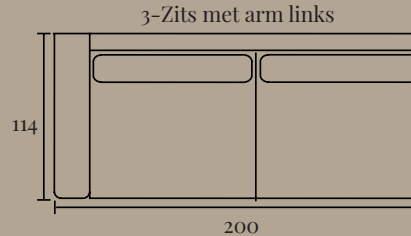

Specificaties:

Zithoogte:	ca. 40 cm
Zitdiepte:	ca. 65 cm
Armbreedte:	ca. 18 cm
Rughoogte:	ca. 85 cm
Totale diepte:	ca. 114 cm

(HOEK)BANK MILAAN

Opstellingen

Standaard opstelling Milaan met ottoman element:

S. 273 x 223 cm

M. 293 x 223 cm

L. 313 x 223 cm

Standaard opstelling Milaan met divan element:

S. 265 x 175 cm

M. 285 x 175 cm

L. 305 x 175 cm

Standaard opstelling Milaan met divan max element:

S. 301 x 175 cm

M. 321 x 175 cm

L. 341 x 175 cm

(HOEK)BANK MILAAN

Elementenoverzicht

Ben je nieuwsgierig geworden en wil je meer weten over dit product? Er is vaak veel meer mogelijk dan dat je ziet! Onze adviseurs helpen je heel graag op weg met alle mogelijkheden.

Divan S links

Divan S rechts

Divan M links

Divan M rechts

Terminal links

Terminal rechts

Ottoman links

Ottoman rechts