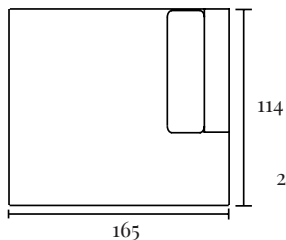

Specificaties:

Zithoogte:	ca. 40 cm
Zitdiepte:	ca. 65 cm
Armbreedte:	ca. 18 cm
Rughoogte:	ca. 85 cm
Totale diepte:	ca. 114 cm

(HOEK)BANK MILAAN

Opstellingen

Standaard opstelling Milaan met ottoman element:

S. 273 x 223 cm

M. 293 x 223 cm

L. 313 x 223 cm

Standaard opstelling Milaan met divan element:

S. 265 x 175 cm

M. 285 x 175 cm

L. 305 x 175 cm

Standaard opstelling Milaan met divan max element:

S. 301 x 175 cm

M. 321 x 175 cm

L. 341 x 175 cm

(HOEK)BANK MILAAN

Elementenoverzicht

Ben je nieuwsgierig geworden en wil je meer weten over dit product? Er is vaak veel meer mogelijk dan dat je ziet! Onze adviseurs helpen je heel graag op weg met alle mogelijkheden.

Divan S links

Divan S rechts

Divan M links

Divan M rechts

Terminal links

Terminal rechts

Ottoman links

Ottoman rechts