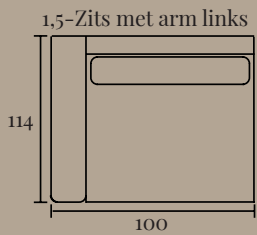

Specificaties:

Zithoogte:	ca. 40 cm
Zitdiepte:	ca. 65 cm
Armbreedte:	ca. 18 cm
Rughoogte:	ca. 85 cm
Totale diepte:	ca. 114 cm

(HOEK)BANK MILAAN

Opstellingen

Standaard opstelling Milaan met ottoman element:

S. 273 x 223 cm

M. 293 x 223 cm

L. 313 x 223 cm

Standaard opstelling Milaan met divan element:

S. 265 x 175 cm

M. 285 x 175 cm

L. 305 x 175 cm

Standaard opstelling Milaan met divan max element:

S. 301 x 175 cm

M. 321 x 175 cm

L. 341 x 175 cm

(HOEK)BANK MILAAN

Elementenoverzicht

Ben je nieuwsgierig geworden en wil je meer weten over dit product? Er is vaak veel meer mogelijk dan dat je ziet! Onze adviseurs helpen je heel graag op weg met alle mogelijkheden.

Divan S links

Divan S rechts

Divan M links

Divan M rechts

Terminal links

Terminal rechts

Ottoman links

Ottoman rechts