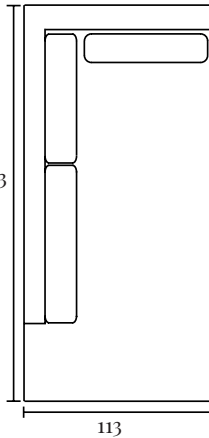

Specificaties:

Zithoogte:	ca. 40 cm
Zitdiepte:	ca. 65 cm
Armbreedte:	ca. 18 cm
Rughoogte:	ca. 85 cm
Totale diepte:	ca. 114 cm

(HOEK)BANK MILAAN

Opstellingen

Standaard opstelling Milaan met ottoman element:

S. 273 x 223 cm

M. 293 x 223 cm

L. 313 x 223 cm

Standaard opstelling Milaan met divan element:

S. 265 x 175 cm

M. 285 x 175 cm

L. 305 x 175 cm

Standaard opstelling Milaan met divan max element:

S. 301 x 175 cm

M. 321 x 175 cm

L. 341 x 175 cm

(HOEK)BANK MILAAN

Elementenoverzicht

Ben je nieuwsgierig geworden en wil je meer weten over dit product? Er is vaak veel meer mogelijk dan dat je ziet! Onze adviseurs helpen je heel graag op weg met alle mogelijkheden.

Divan S links

Divan S rechts

Divan M links

Divan M rechts

Terminal links

Terminal rechts

Ottoman links

Ottoman rechts