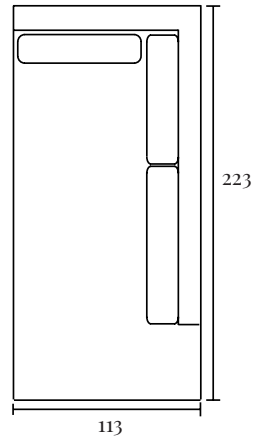

Specificaties:

Zithoogte:	ca. 40 cm
Zitdiepte:	ca. 65 cm
Armbreedte:	ca. 18 cm
Rughoogte:	ca. 85 cm
Totale diepte:	ca. 114 cm

(HOEK)BANK MILAAN

Opstellingen

Standaard opstelling Milaan met ottoman element:

S. 273 x 223 cm

M. 293 x 223 cm

L. 313 x 223 cm

Standaard opstelling Milaan met divan element:

S. 265 x 175 cm

M. 285 x 175 cm

L. 305 x 175 cm

Standaard opstelling Milaan met divan max element:

S. 301 x 175 cm

M. 321 x 175 cm

L. 341 x 175 cm

(HOEK)BANK MILAAN

Elementenoverzicht

Ben je nieuwsgierig geworden en wil je meer weten over dit product? Er is vaak veel meer mogelijk dan dat je ziet! Onze adviseurs helpen je heel graag op weg met alle mogelijkheden.

Divan S links

Divan S rechts

Divan M links

Divan M rechts

Terminal links

Terminal rechts

Ottoman links

Ottoman rechts