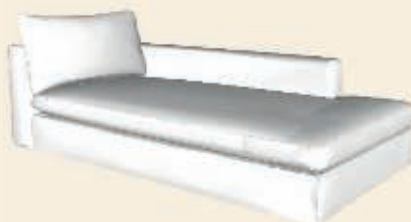

**Dubbele zit met 1 arm
Links/Rechts**

2 ALX/ARX: 185x110
2.5 ALX/ARX: 205x110
3 ALX/ARX: 225x110

**Enkele zit
met 2 armen**

1.5X: 150x110

**Dubbele zit
met 2 armen**

2X: 210x110
2.5X: 230x110
3X: 250x110

Hoekelement

C110: 110x110

**Hoekelement
zonder rug**

Open C110: 110x110

Victoria

Afmetingen in cm

110 cm diep

Longchair zonder armen
Diepe zit
LCH XZA: 175x125

Longchair Rugkussen 80 cm
Diepe zit Links/Rechts
LCH 80 XL/XR: 175x105

Longchair Rugkussen 100 cm
Diepe zit Links/Rechts
LCH XL/XR: 175x125

Ottoman Links/Rechts
Diepe zit
OTM XL/XR: 220x110

Divan Diepe zit
Links / Rechts
Divan XL/XR: 220 x 125

Ottoman Terminal
Links/Rechts
OTT XL/XR: 135x110