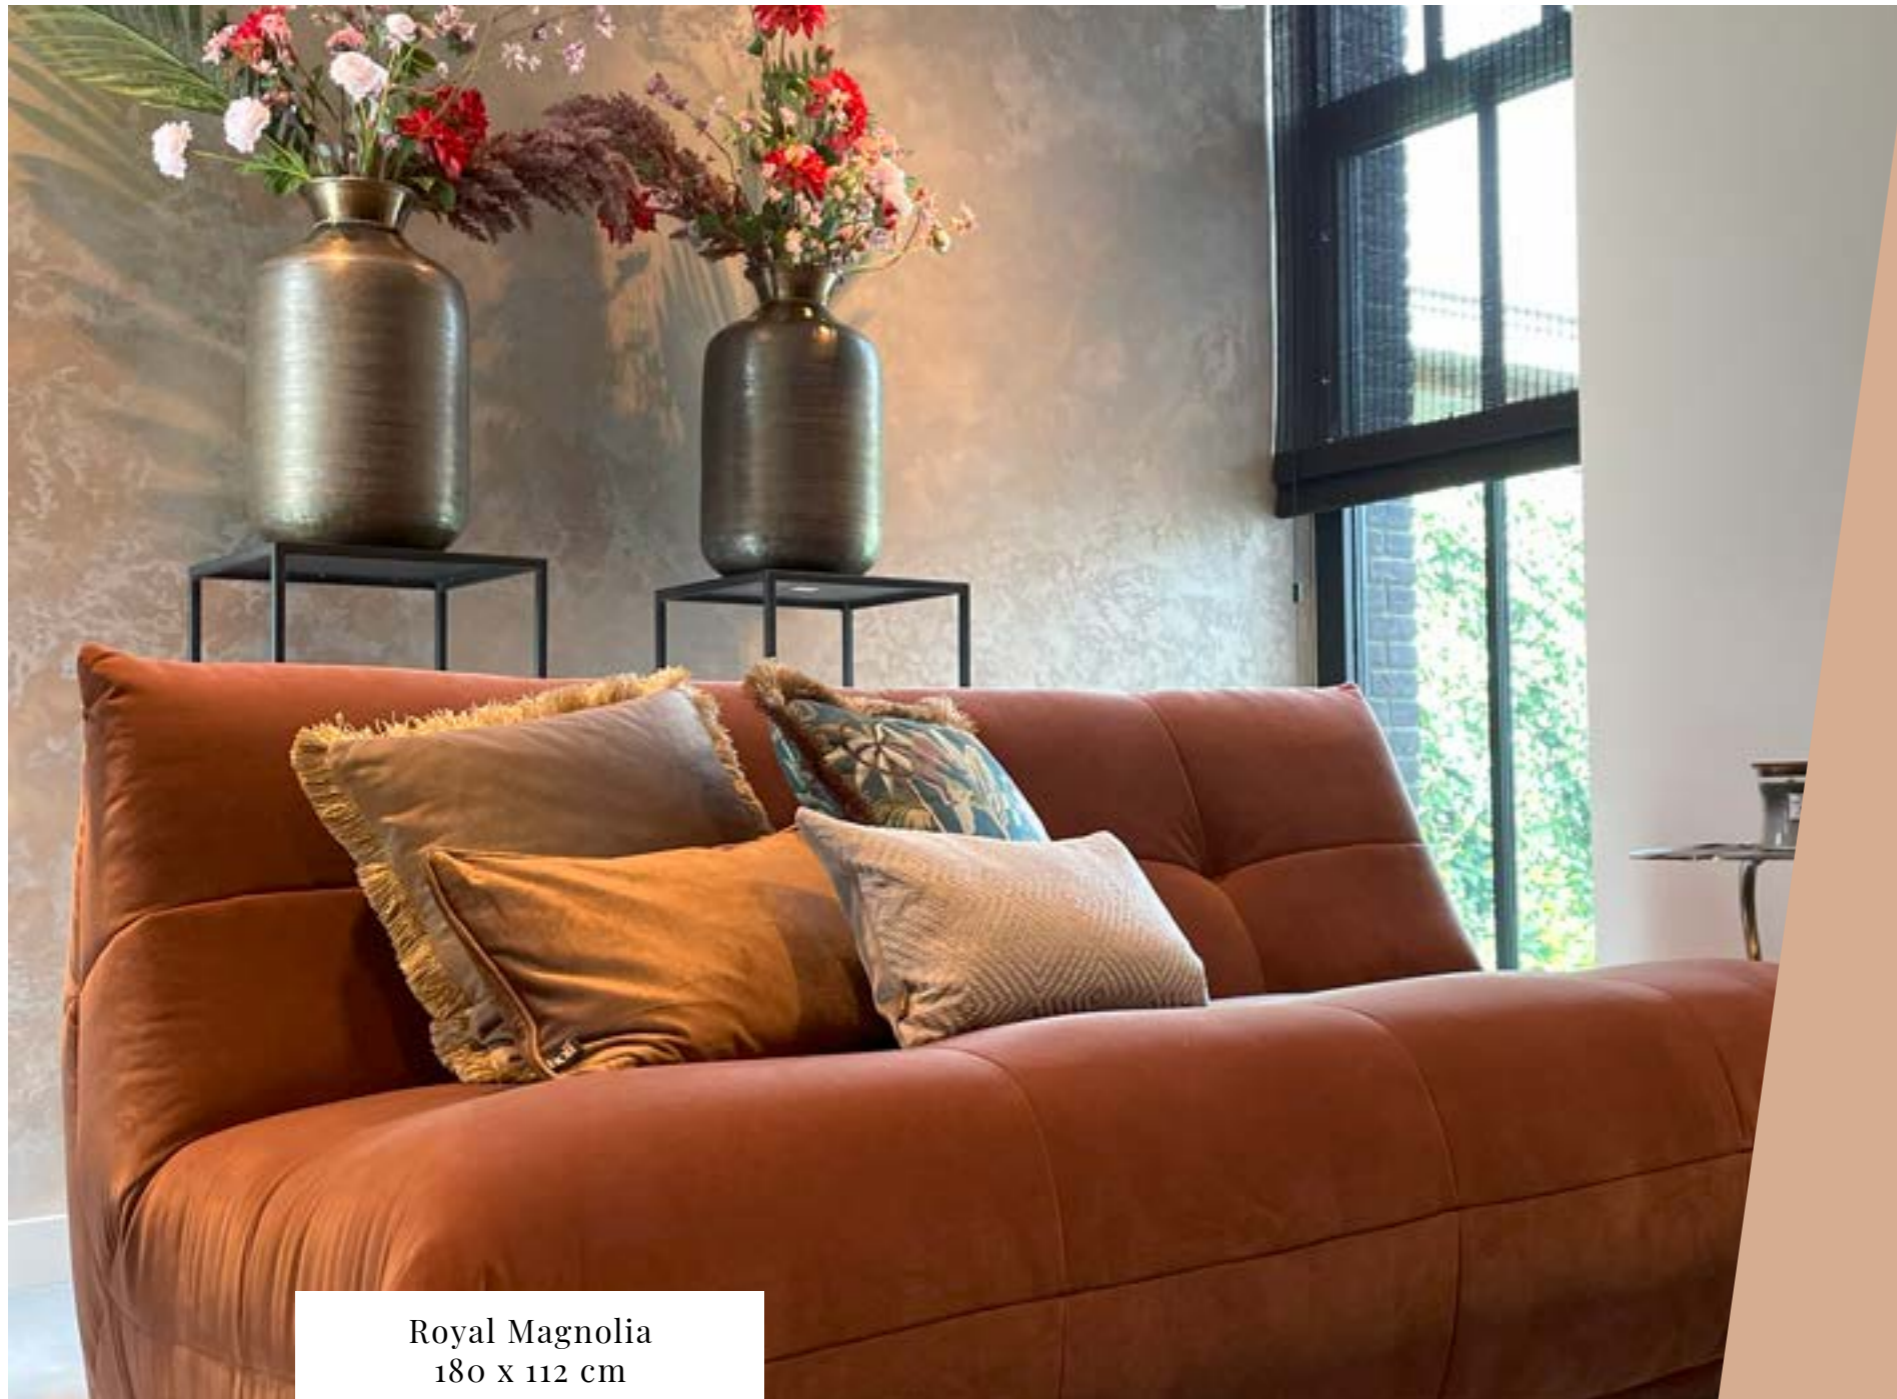

W H O O N
oisterwijk

Informatieboekje
Geneve

Royal Magnolia
180 x 112 cm

(HOEK)BANK GENEVE

Technische specificaties

- ✓ Gecapitonneerde rug
- ✓ Speelse vorm
- ✓ Verkrijgbaar in verschillende afmetingen
- ✓ Keuze uit verschillende stoffen en kleuren

Specificaties:

Zithoogte:	ca. 46 cm
Zitdiepte:	ca. 66 cm
Rughoogte:	ca. 80 cm
Totale diepte:	ca. 112 cm

(HOEK)BANK GENEVE

Opstellingen

Standaard opstelling Geneve met divan element:

S. 285 x 185 cm
M. 315 x 185 cm
L. 365 x 185 cm