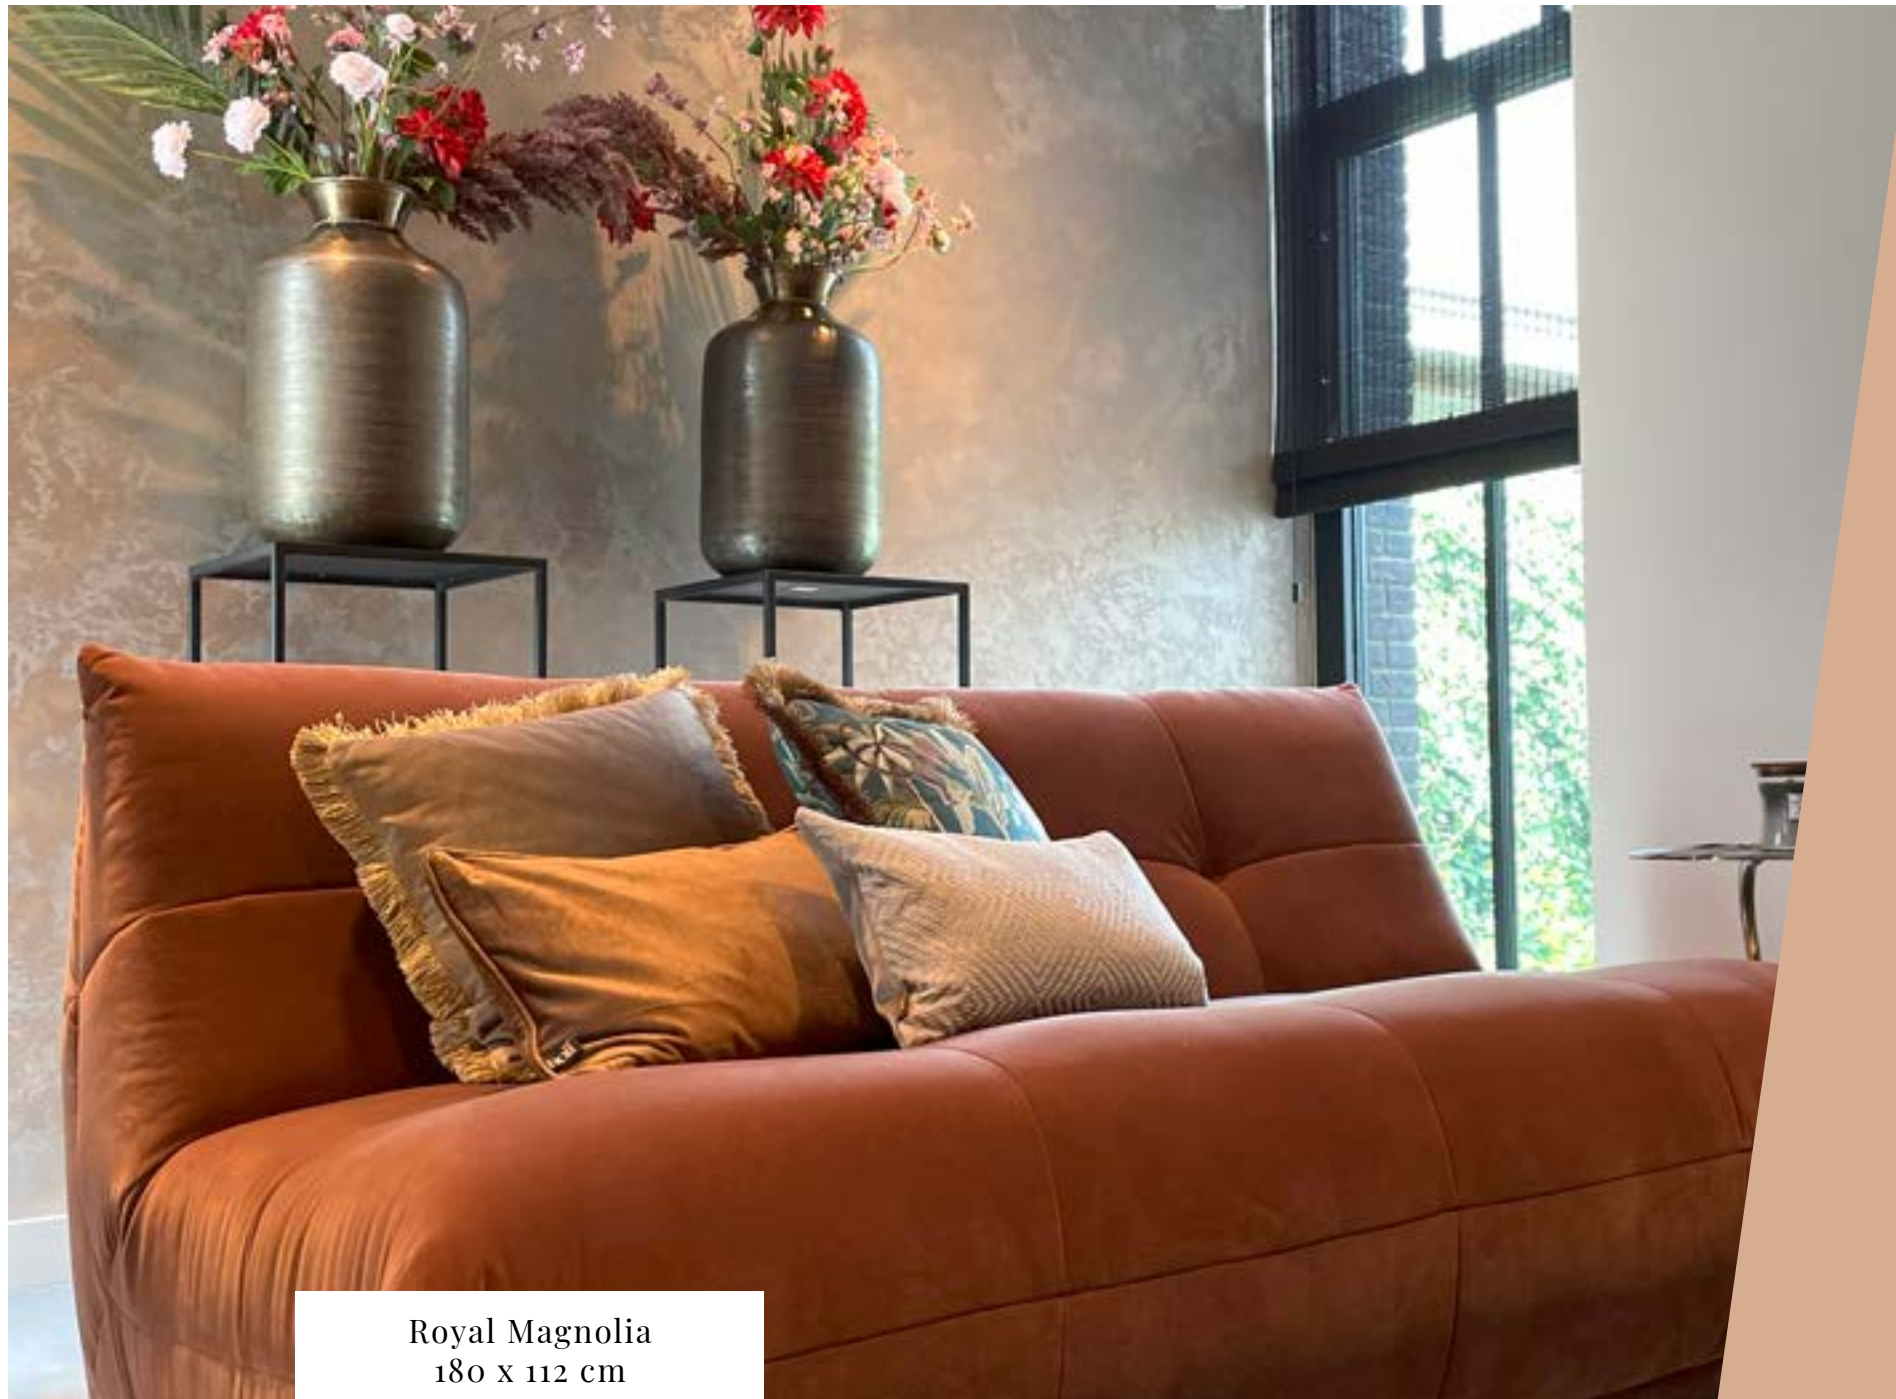

W H O O N
oisterwijk

Informatieboekje
Geneve

Royal Magnolia
180 x 112 cm

(HOEK)BANK GENEVE

Technische specificaties

- ✓ Gecapitonneerde rug
- ✓ Speelse vorm
- ✓ Verkrijgbaar in verschillende afmetingen
- ✓ Keuze uit verschillende stoffen en kleuren

Specificaties:

Zithoogte:	ca. 46 cm
Zitdiepte:	ca. 66 cm
Rughoogte:	ca. 80 cm
Totale diepte:	ca. 112 cm

(HOEK)BANK GENEVE

Opstellingen

Standaard opstelling Geneve met divan element:

S. 285 x 185 cm
M. 315 x 185 cm
L. 365 x 185 cm