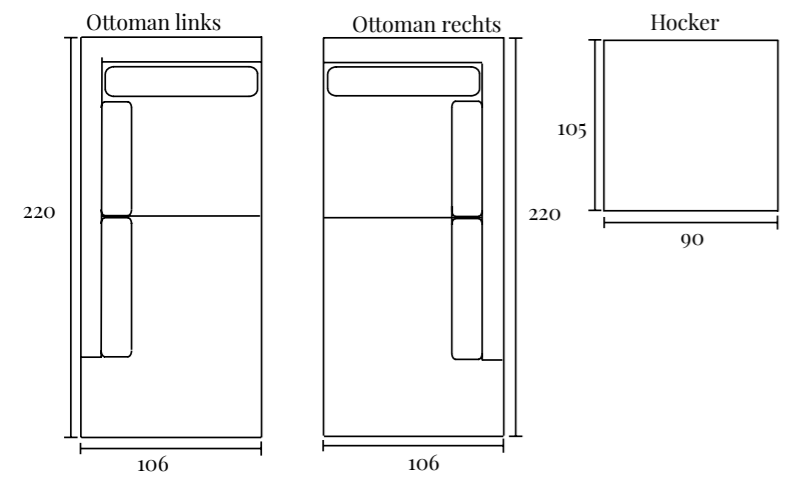

(HOEK)BANK HALSTON

Elementenoverzicht