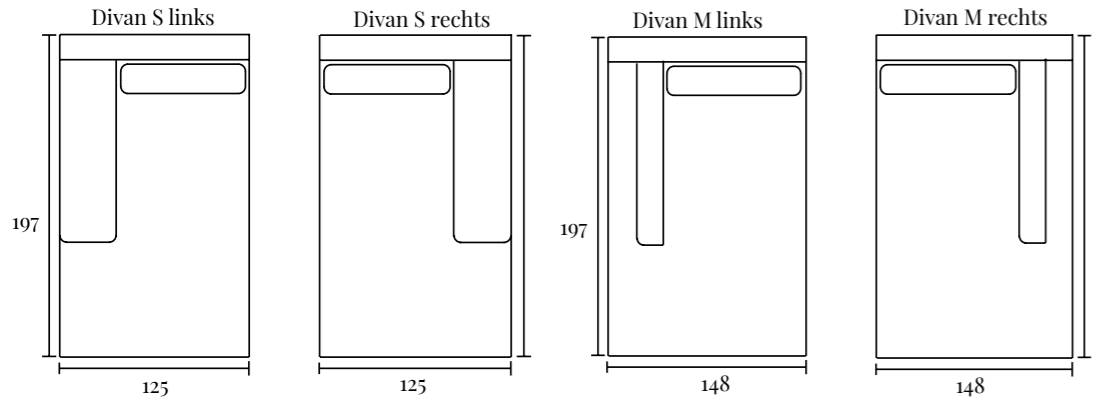

(HOEK)BANK HALSTON

Elementenoverzicht