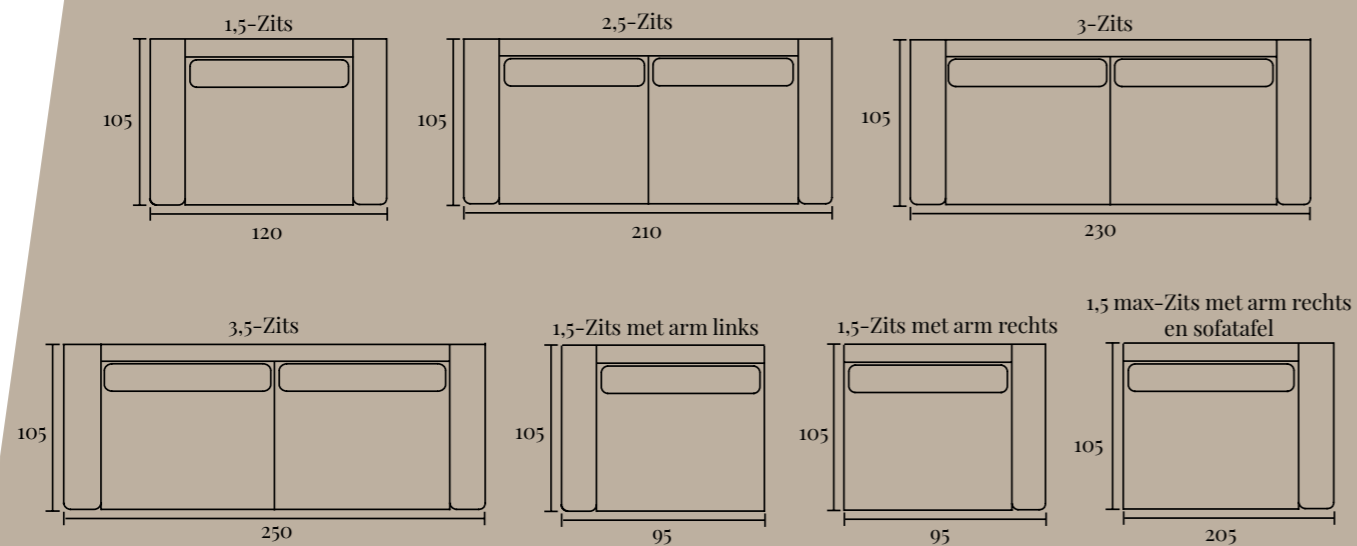

(HOEK)BANK HALSTON

Elementenoverzicht

Ben je nieuwsgierig geworden en wil je meer weten over dit product? Er is vaak veel meer mogelijk dan dat je ziet! Onze adviseurs helpen je heel graag op weg met alle mogelijkheden.