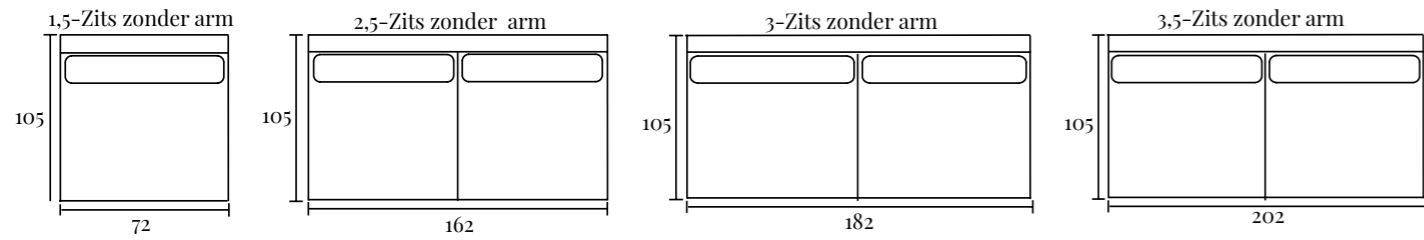

(HOEK)BANK HALSTON

Elementenoverzicht