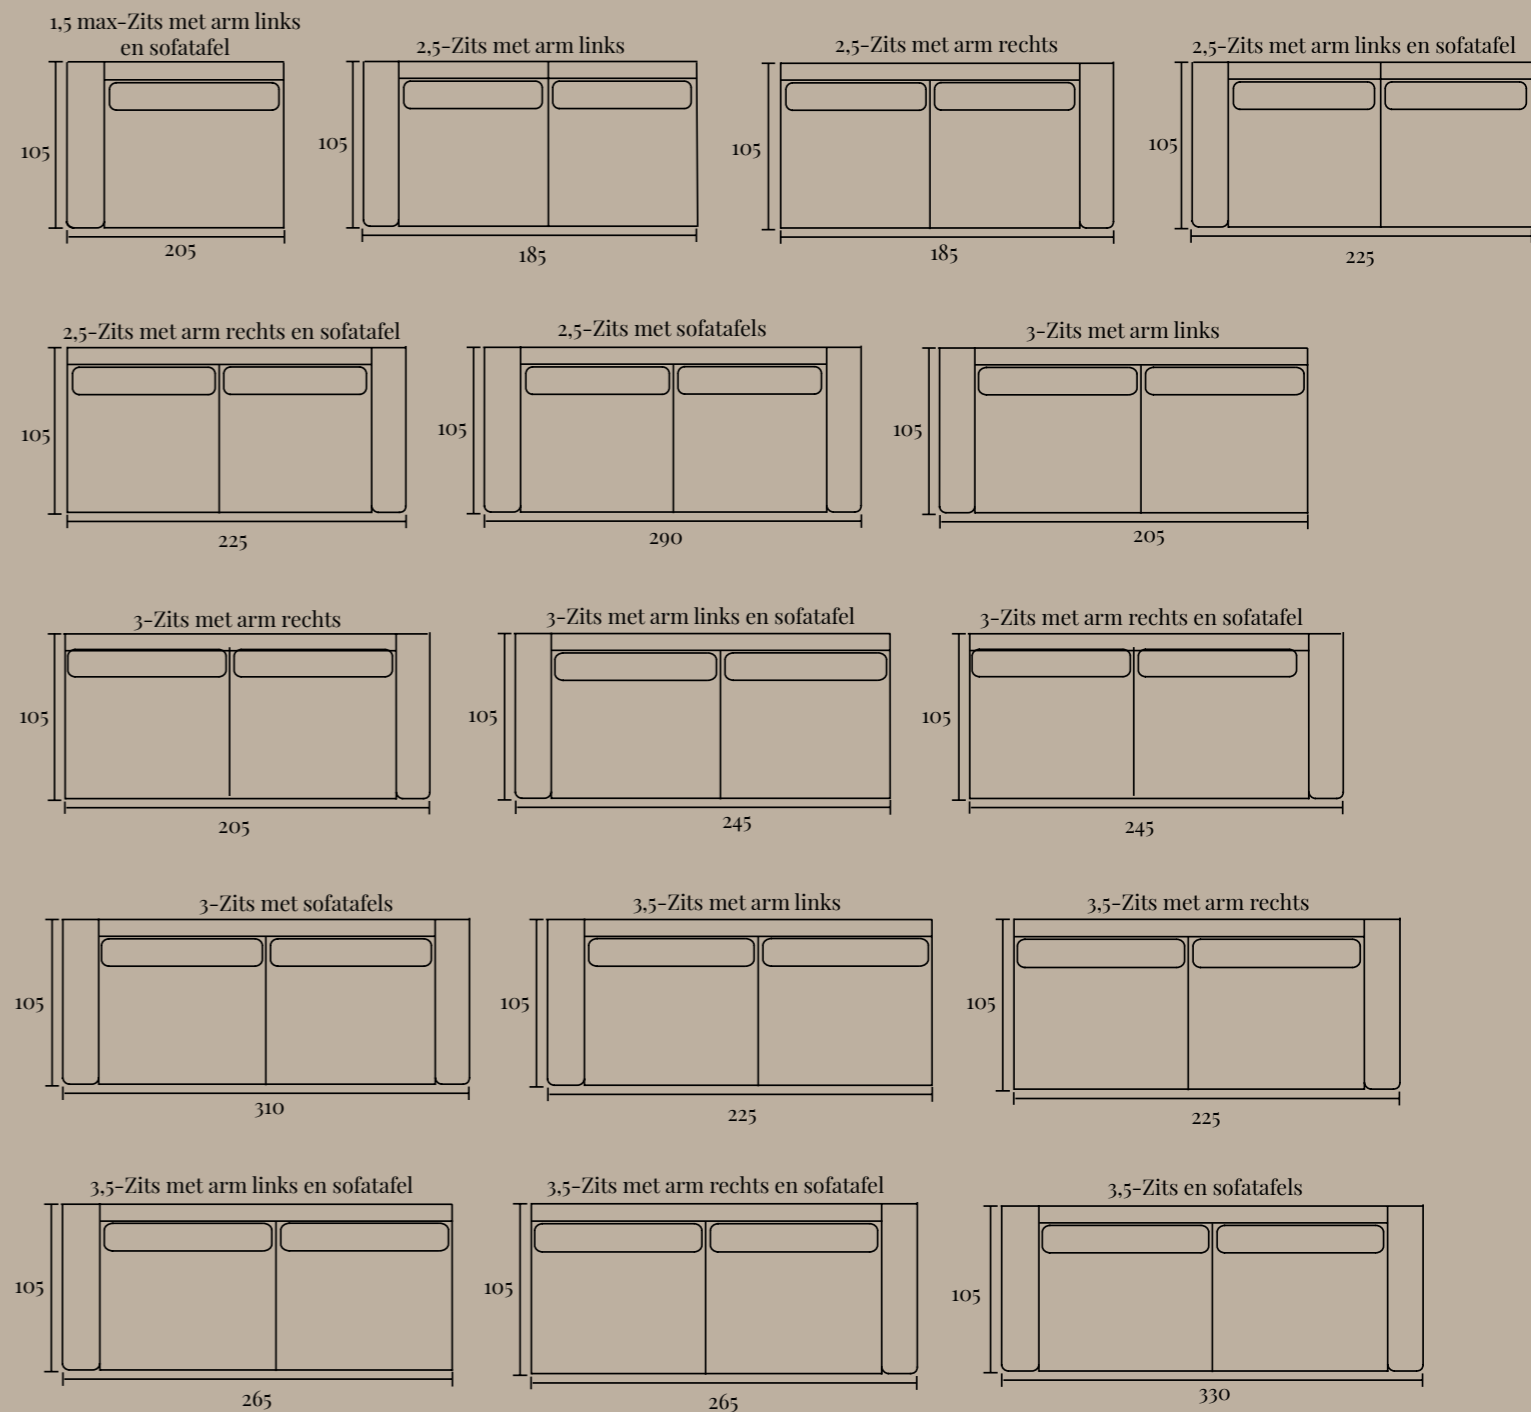

(HOEK)BANK HALSTON

Elementenoverzicht

Ben je nieuwsgierig geworden en wil je meer weten over dit product? Er is vaak veel meer mogelijk dan dat je ziet! Onze adviseurs helpen je heel graag op weg met alle mogelijkheden.