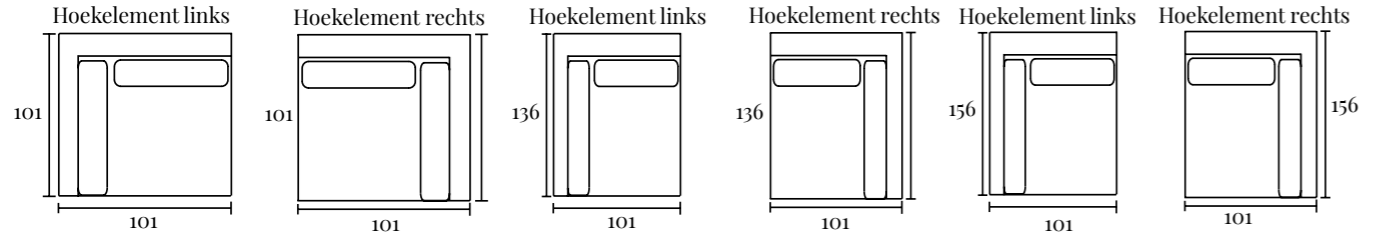

(HOEK)BANK HALSTON

Elementenoverzicht